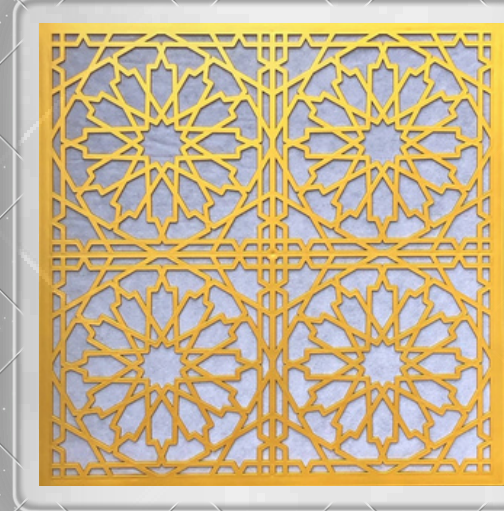

decopanel

New collection 2024

decopanel

DP-MODERNA (60*60)

DP-MODERNA
ALTIN

DP-MODERNA
SİYAH

DP-MODERNA
BEYAZ

DP-MODERNA
GÜMÜŞ

DP-MODERNA
BRONZ

decopanel

DP-SELÇUK (60*60)

DP-SELÇUK
ALTIN

DP-SELÇUK
SİYAH

DP-SELÇUK
BEYAZ

DP-SELÇUK
GÜMÜŞ

DP-SELÇUK
AHŞAP