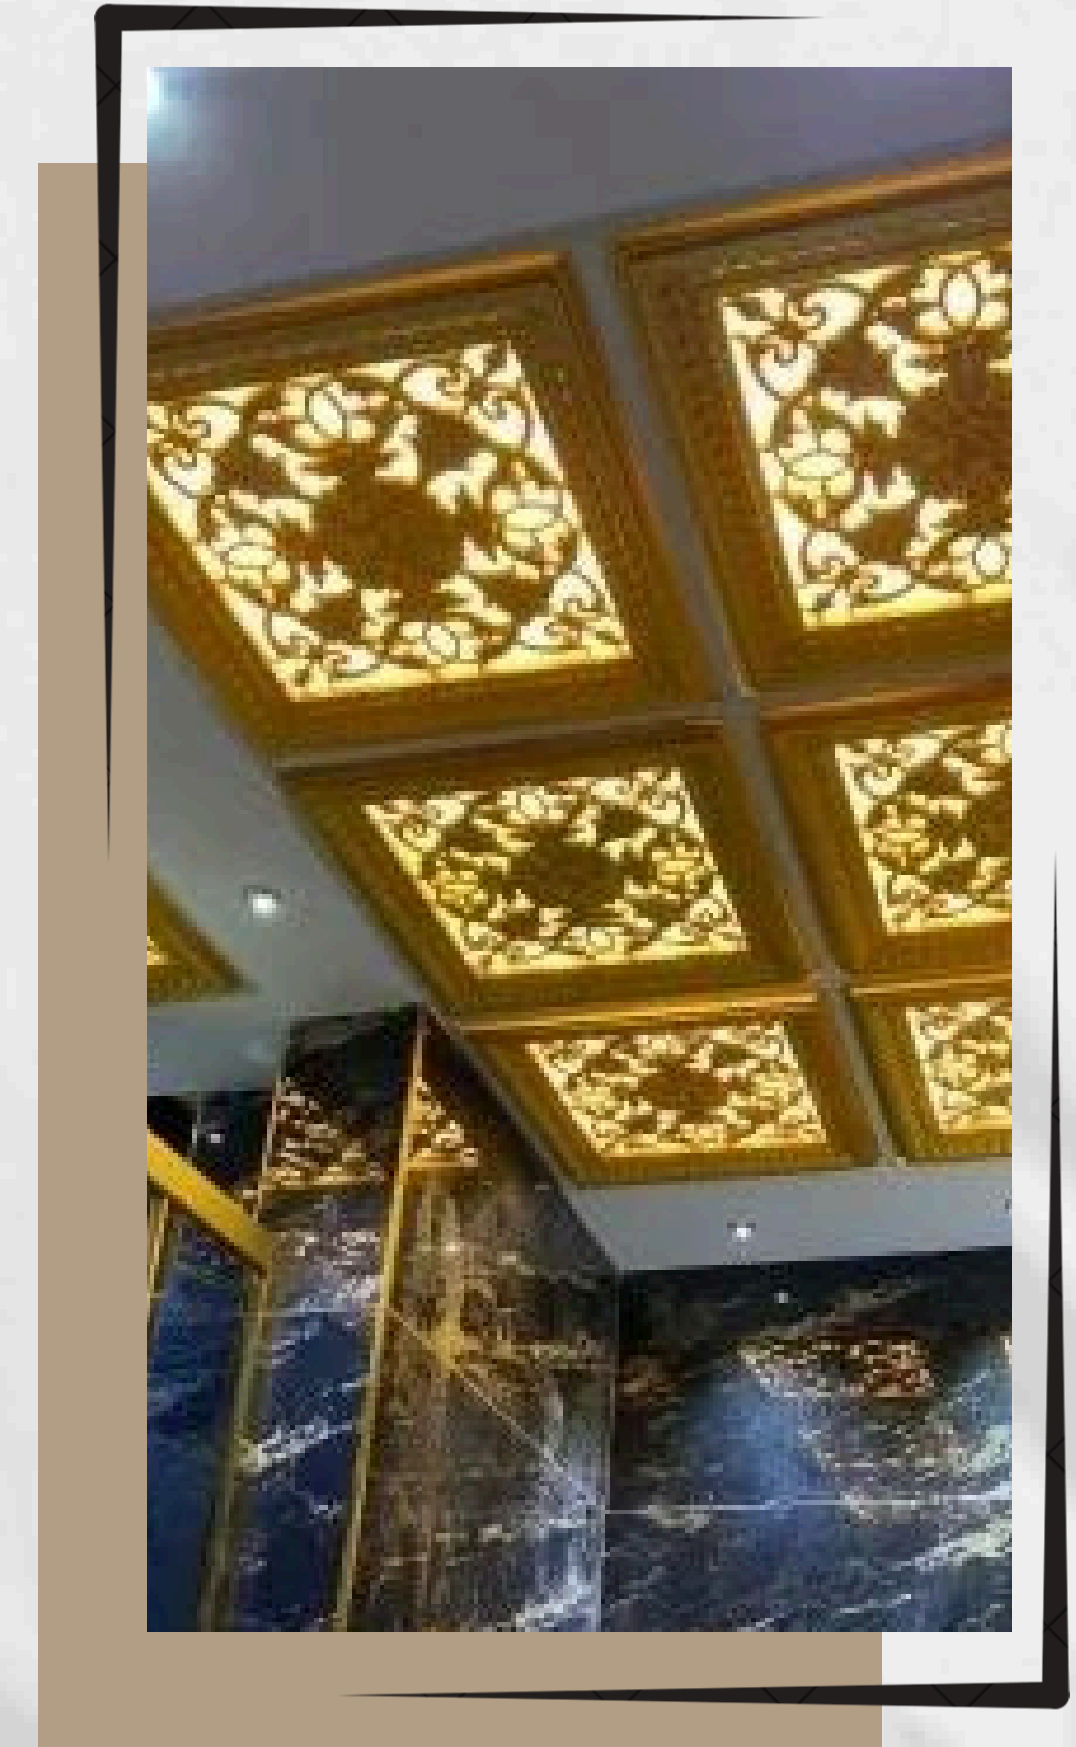

DGM-27
BRONZ

DGM-27
KIRMIZI

DGM-27
KAHVE

DECOPANEL

DECOPANEL ile her duvar bir sanat eseri olabilir. Şimdi, hayal gücünüzü serbest bırakın evinizi veya iş yerinizi kişiselleştirip yaşam alanlarınıza zariflik, estetik ve işlevsellik katmanın tam zamanı.