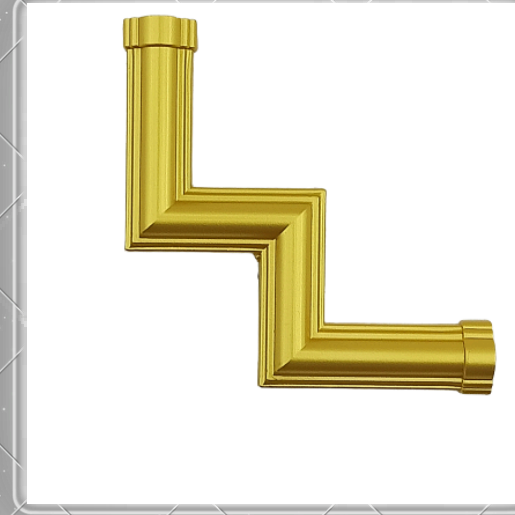

**Kahve
Eskitme**

Altın

Beyaz

Gümüş

Motif DGM-62 (19*8 CM)

Bronz

**Kahve
Eskitme**

Altın