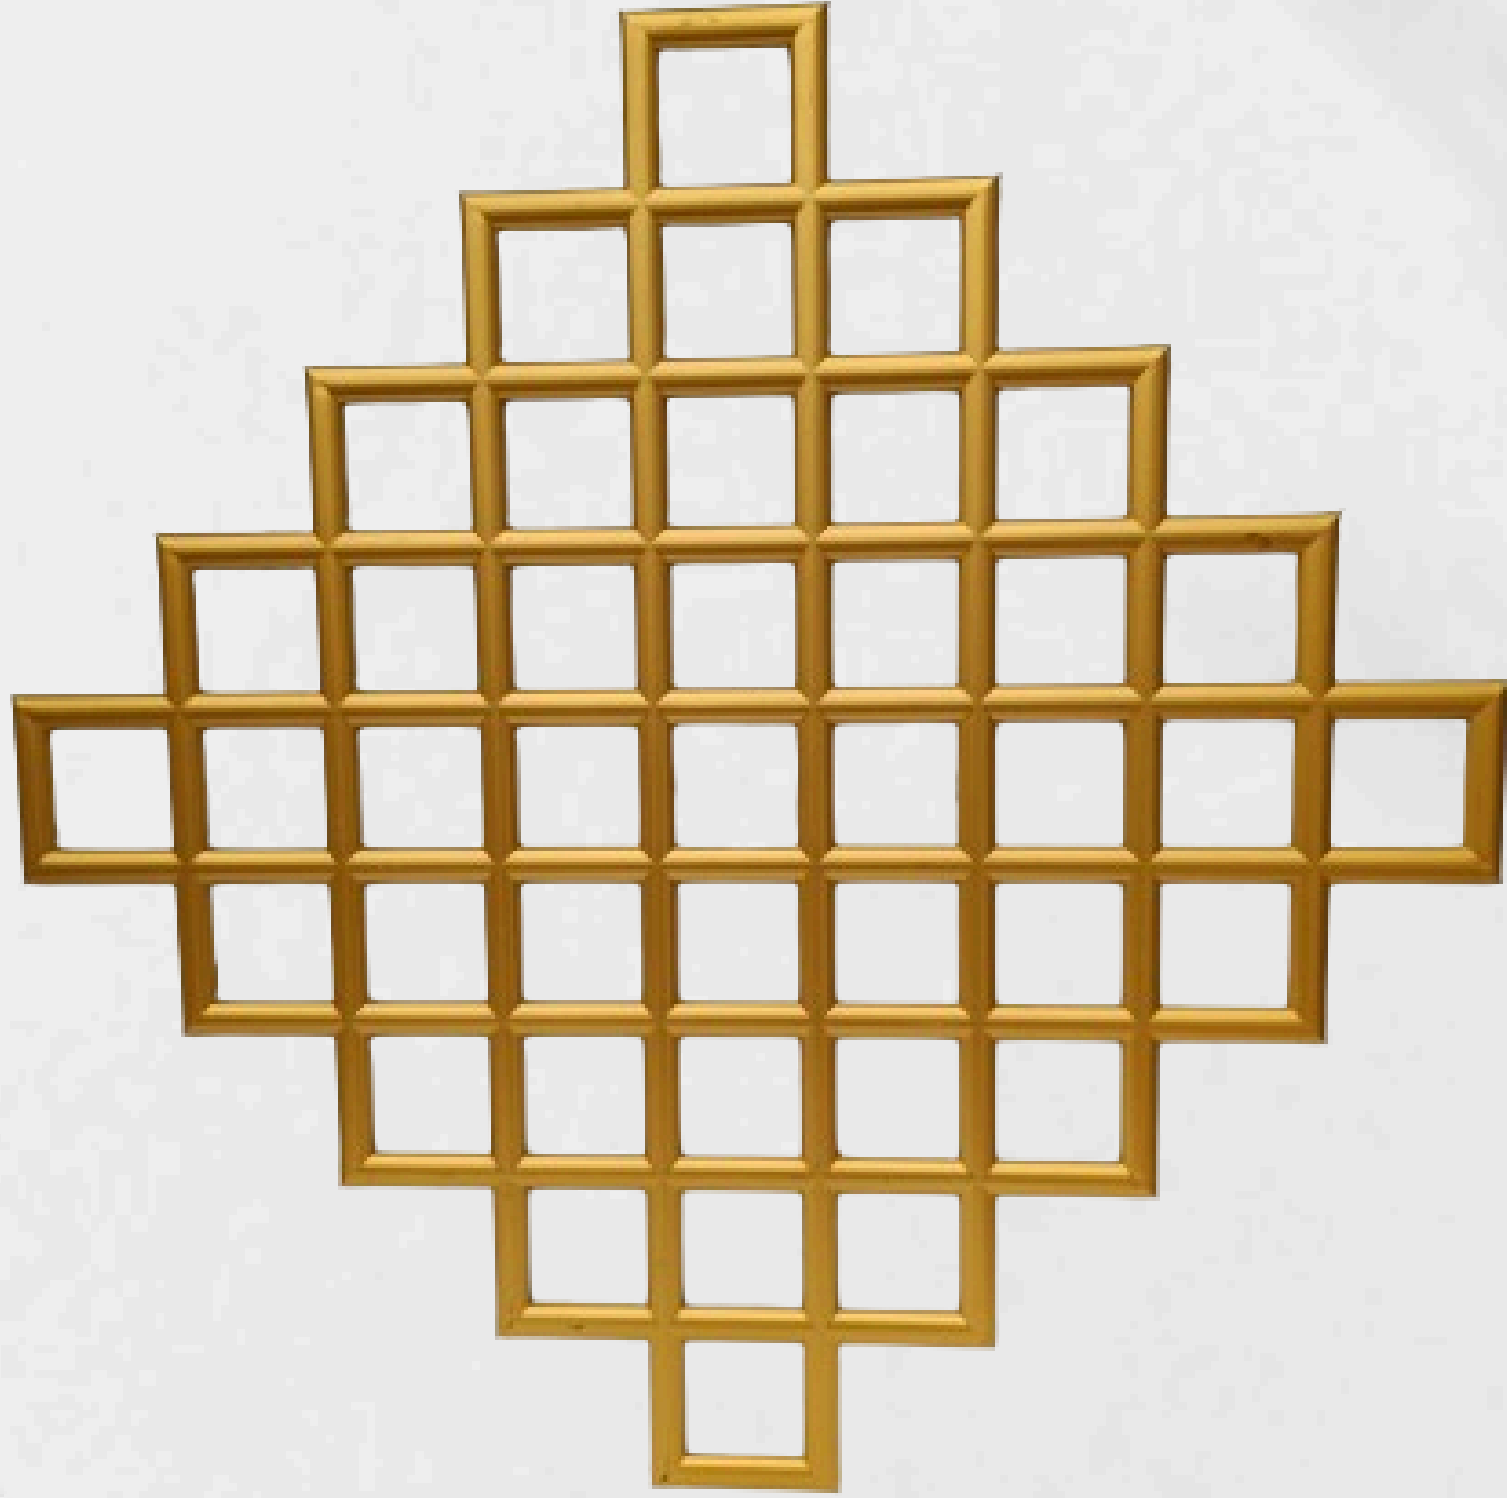

Beyaz

Gümüş

Bronz

Kahve Eskitme

Motif DGM-27 (40*40)

Motif DGM-28 (40*40)

Altın

Beyaz