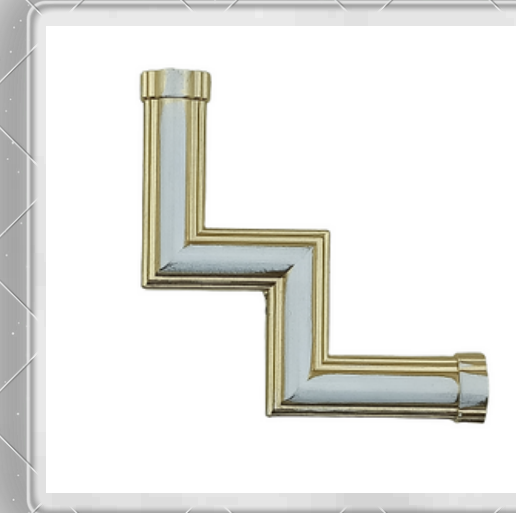

Beyaz

Gümüş

Bronz

**Kahve
Eskitme**

Motif DGM-108 (M KÖŞE 2.5 cm)

Altın

Beyaz Altın

Gümüş