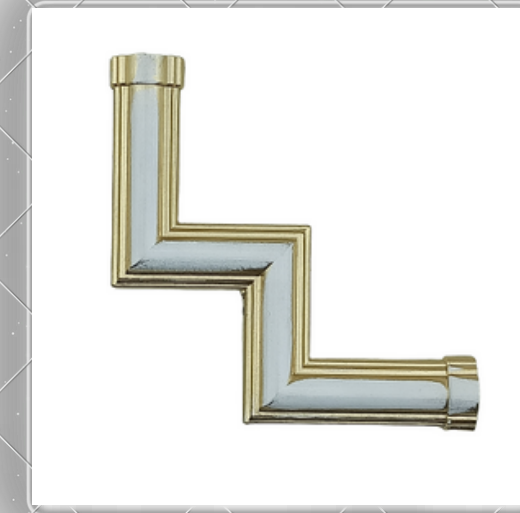

Bronz

Motif DGM-108 (M KÖŞE 2.5 cm)