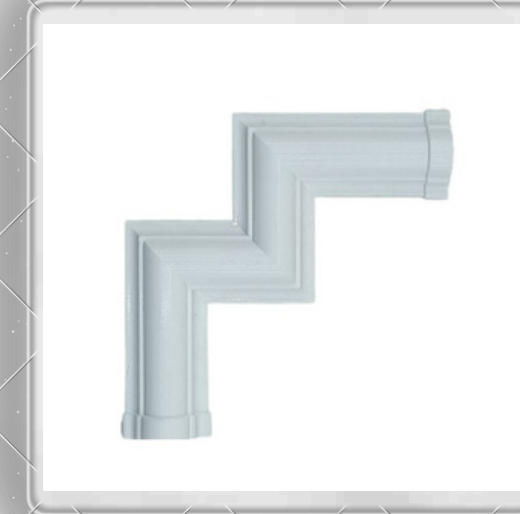

Bronz

Kahve Eskitme

Motif DGM-109 (M KÖŞE 3 cm)

Altın

Beyaz Altın

Gümüş

Beyaz

Kahve Eskitme