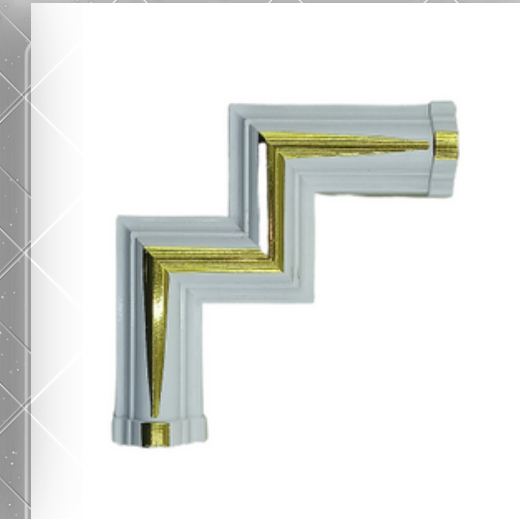

Bronz

Kahve Eskitme

Motif DGM-109 (M KÖŞE 3 cm)

Altın

Beyaz Altın

Gümüş

Beyaz

Kahve Eskitme