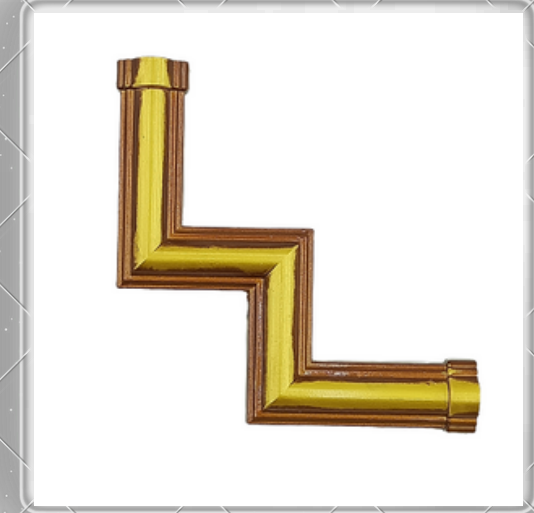

Kahve Eskitme