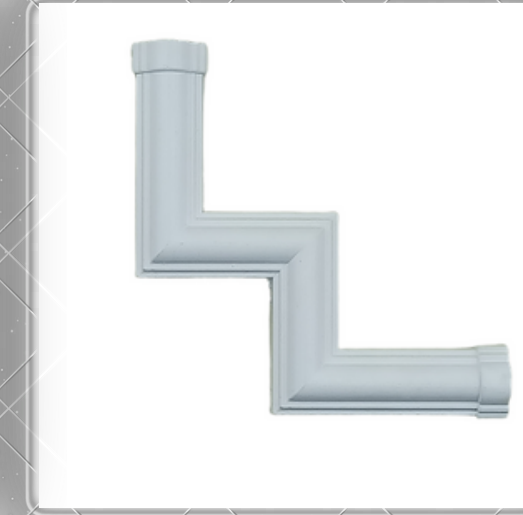

**Kahve
Eskitme**

Altın

Beyaz

Gümüş

Motif DGM-62 (19*8 CM)

Bronz

**Kahve
Eskitme**

Altın