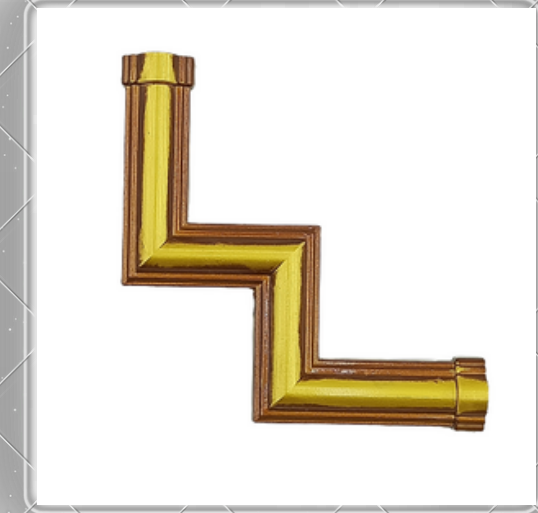

**Kahve
Eskitme**

Motif DGM-108 (M KÖŞE 2.5 cm)