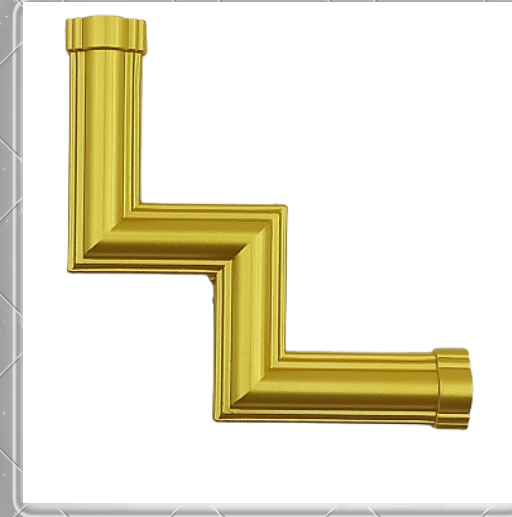

Beyaz

Gümüş

Bronz

**Kahve
Eskitme**

Motif DGM-108 (M KÖŞE 2.5 cm)

Altın

Beyaz Altın

Gümüş