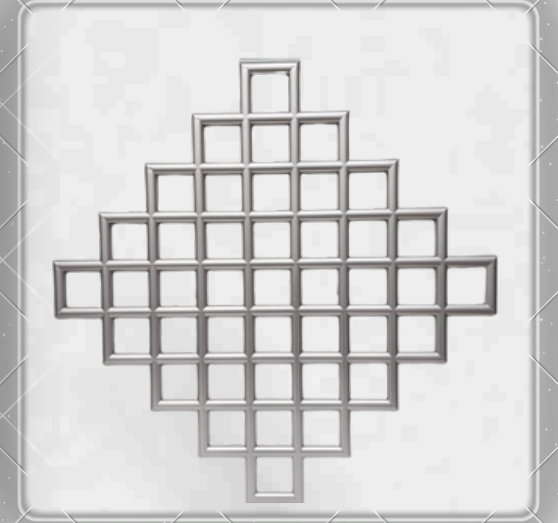

Beyaz

Gümüş

Bronz

Kahve Eskitme

Motif DGM-27 (40*40)

Motif DGM-28 (40*40)

Altın

Beyaz