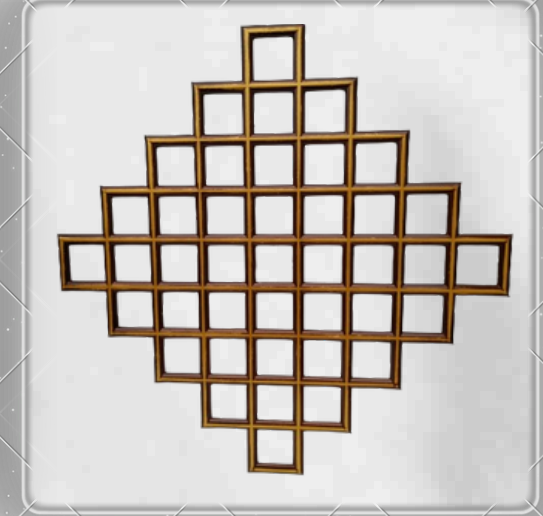

Kahve Eskitme